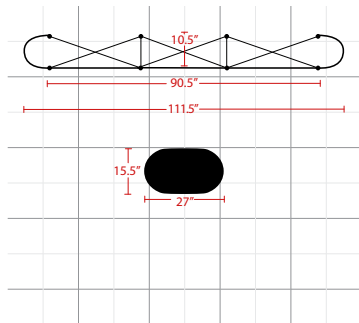

## Graphic Package

The box represents 10'x10' booth.

Display Dimension	9'W x 7.4'H x 1'D
-------------------	-------------------

Graphic Size	140"W x 88.96"H
--------------	-----------------

Display Dimension	9'W x 7.4'H x 1'D
-------------------	-------------------

Graphic Size	88.6"W x 88.96"H
--------------	------------------

Display Dimension	9'W x 7.4'H x 1'D
-------------------	-------------------